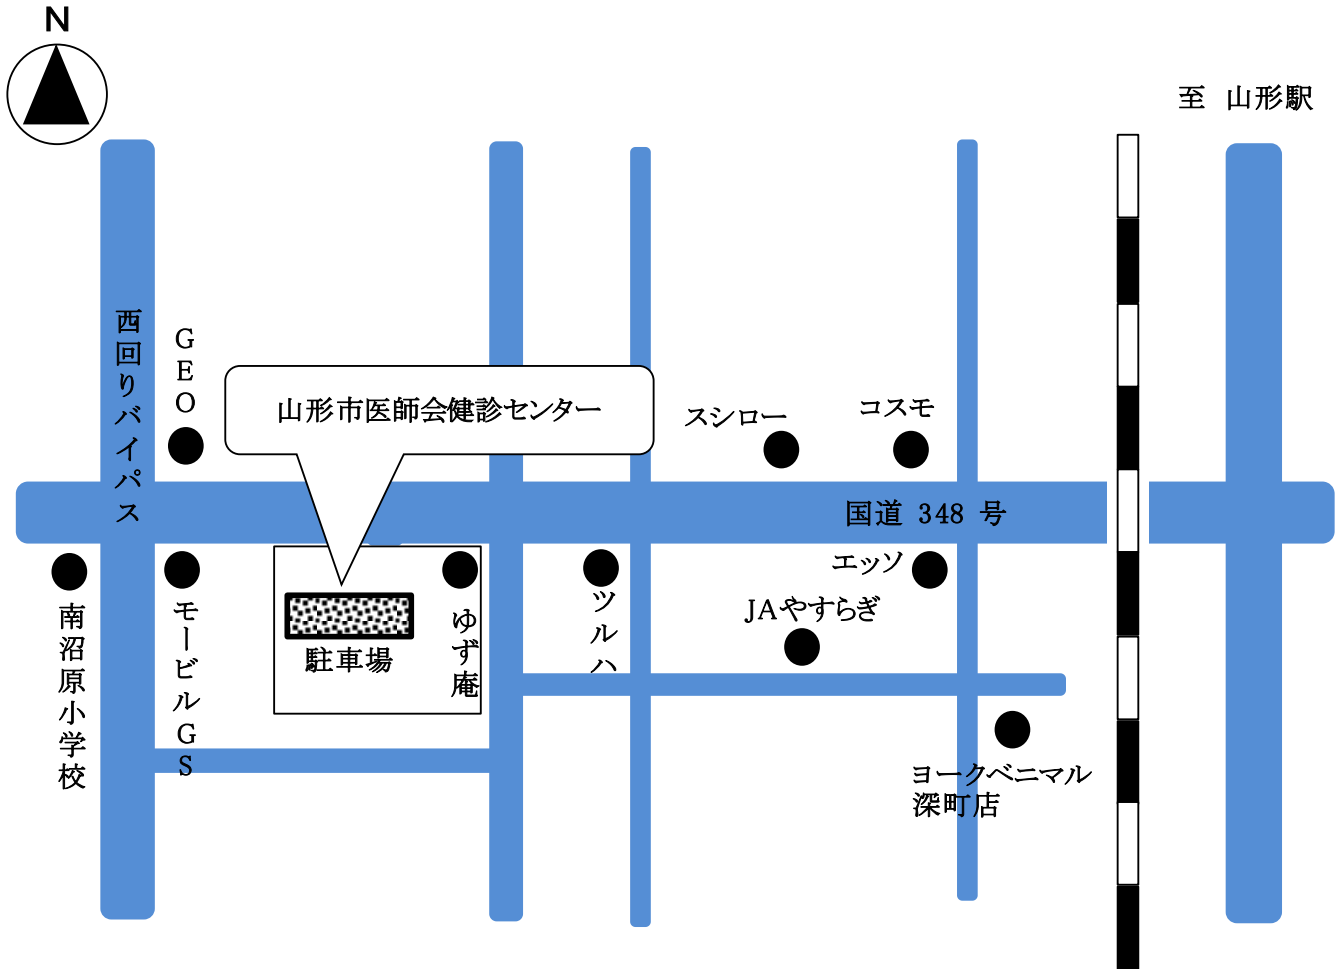

交通のご案内

交通

- タクシー 山形駅よりタクシーで約10分
- 山交バス
 - ① 山形＝長谷堂線、山形＝長井線
 - ・ 梨の木バス停下車 徒歩約2分
 - ・ 富南バス停下車 徒歩約3分
 - ② 千歳公園＝(山形駅前・南山形)＝上山・高松葉山線
 - ・ 南館バス停下車 徒歩約6分
 - ・ 深町バス停下車 徒歩約8分
 - ③ 山形駅西口＝みはらしの丘線
 - ・ 南館バス停下車 徒歩約6分
 - ・ 深町バス停下車 徒歩約8分
- ベニちゃんバス(山形市コミュニティバス)
西くるりん(西部エリア)
 - ・ 上町口バス停下車 徒歩約12分